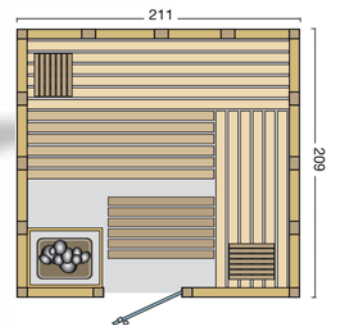

URBAN

Massivholzsauna in nordischer Fichte

Standardgrößen:

Die massive Blockbohlensauna Urban in flächenbündiger Bauweise wird aus nordischer Fichte gefertigt. Die Varianten mit Eckeinstieg werden serienmäßig mit einem großen Glasfenster geliefert.

Massivholzsauna aus 40 mm nordische Fichte in flächenbündiger Kassettenbauweise

Inneneinrichtung Norma aus Espe, 3 Liegen (58 cm breit)

2 Rückenlehnen, Zwischenbankverkleidung, Ofenschutzgitter, Fußrost, 2 Kopfstützen

Moderner Eckblendschirm mit Saunalampe

Ganzglastür: 1886 x 550 x 8 mm, klar, ohne Schwelle

Fensterelement: 1815 x 360 x 8 mm (bei Eckversion)

Türgriff außen aus Edelstahl, innen aus Buche

Art. Nr.:	Typ	B x T x H
391036	Urban gerade	211 x 164 x 200 cm
391037	Urban gerade	211 x 209 x 200 cm
391033	Urban Ecke mit Fensterelement	209 x 209 x 200 cm
391038	Urban Ecke mit Fensterelement	228 x 209 x 200 cm