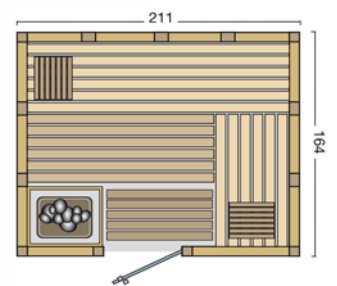

URBAN

Massivholzsauna in nordischer Fichte

Standardgrößen:

Die massive Blockbohlensauna Urban in flächenbündiger Bauweise wird aus nordischer Fichte gefertigt. Die Varianten mit Eckeinstieg werden serienmäßig mit einem großen Glasfenster geliefert.

Massivholzsauna aus 40 mm nordische Fichte in flächenbündiger Kassettenbauweise

Inneneinrichtung Norma aus Espe, 3 Liegen (58 cm breit)

2 Rückenlehnen, Zwischenbankverkleidung, Ofenschutzgitter, Fußrost, 2 Kopfstützen

Moderner Eckblendschirm mit Saunalampe

Ganzglastür: 1886 x 550 x 8 mm, klar, ohne Schwelle

Fensterelement: 1815 x 360 x 8 mm (bei Eckversion)

Türgriff außen aus Edelstahl, innen aus Buche

Art. Nr.:	Typ	B x T x H
391036	Urban gerade	211 x 164 x 200 cm
391037	Urban gerade	211 x 209 x 200 cm
391033	Urban Ecke mit Fensterelement	209 x 209 x 200 cm
391038	Urban Ecke mit Fensterelement	228 x 209 x 200 cm