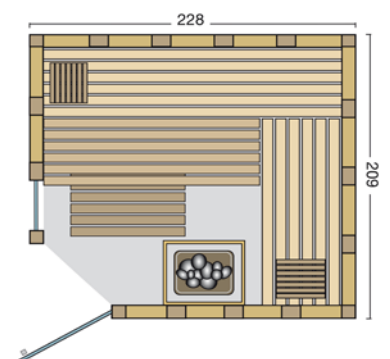

URBAN

Massivholzsauna in nordischer Fichte

Standardgrößen:

Die massive Blockbohlensauna Urban in flächenbündiger Bauweise wird aus nordischer Fichte gefertigt. Die Varianten mit Eckeinstieg werden serienmäßig mit einem großen Glasfenster geliefert.

Massivholzsauna aus 40 mm nordische Fichte in flächenbündiger Kassettenbauweise

Inneneinrichtung Norma aus Espe, 3 Liegen (58 cm breit)

2 Rückenlehnen, Zwischenbankverkleidung, Ofenschutzgitter, Fußrost, 2 Kopfstützen

Moderner Eckblendschirm mit Saunalampe

Ganzglastür: 1886 x 550 x 8 mm, klar, ohne Schwelle

Fensterelement: 1815 x 360 x 8 mm (bei Eckversion)

Türgriff außen aus Edelstahl, innen aus Buche

Art. Nr.:	Typ	B x T x H
391036	Urban gerade	211 x 164 x 200 cm
391037	Urban gerade	211 x 209 x 200 cm
391033	Urban Ecke mit Fensterelement	209 x 209 x 200 cm
391038	Urban Ecke mit Fensterelement	228 x 209 x 200 cm