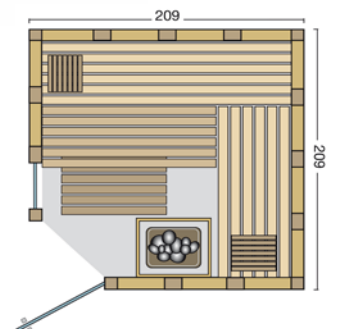

URBAN

Massivholzsauna in nordischer Fichte

Standardgrößen:

Die massive Blockbohlensauna Urban in flächenbündiger Bauweise wird aus nordischer Fichte gefertigt. Die Varianten mit Eckeinstieg werden serienmäßig mit einem großen Glasfenster geliefert.

Massivholzsauna aus 40 mm nordische Fichte in flächenbündiger Kassettenbauweise

Inneneinrichtung Norma aus Espe, 3 Liegen (58 cm breit)

2 Rückenlehnen, Zwischenbankverkleidung, Ofenschutzgitter, Fußrost, 2 Kopfstützen

Moderner Eckblendschirm mit Saunalampe

Ganzglastür: 1886 x 550 x 8 mm, klar, ohne Schwelle

Fensterelement: 1815 x 360 x 8 mm (bei Eckversion)

Türgriff außen aus Edelstahl, innen aus Buche

Art. Nr.:	Typ	B x T x H
391036	Urban gerade	211 x 164 x 200 cm
391037	Urban gerade	211 x 209 x 200 cm
391033	Urban Ecke mit Fensterelement	209 x 209 x 200 cm
391038	Urban Ecke mit Fensterelement	228 x 209 x 200 cm