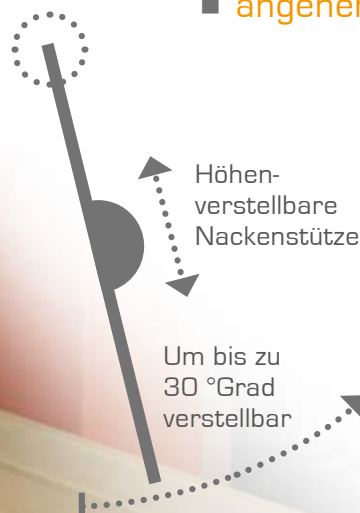

Im Set

Steuergerät FCU 1200

- elegantes Klimasteuergerät mit beleuchtetem LCD-Display
- gewünschte Saunatemperatur in 9 Stufen vorwählbar
- getakteter Feuchtebetrieb mit Nachtrockenaomatik
- einfache, logische Bedienung
- einstellbare Heizdauer (max 6 Std.)
- Farbe: weiß

Lavita Rückenlehne

- perfekte Entspannung
- einfach verstellbar
- angenehme Sitzhaltung

Auf Sie eingestellt

Inspiziert von der menschlichen Anatomie: Durch variable Neigungswinkel und höhenverstellbare Nackenstütze vermittelt Lavita ein besonders angenehmes Körpergefühl.